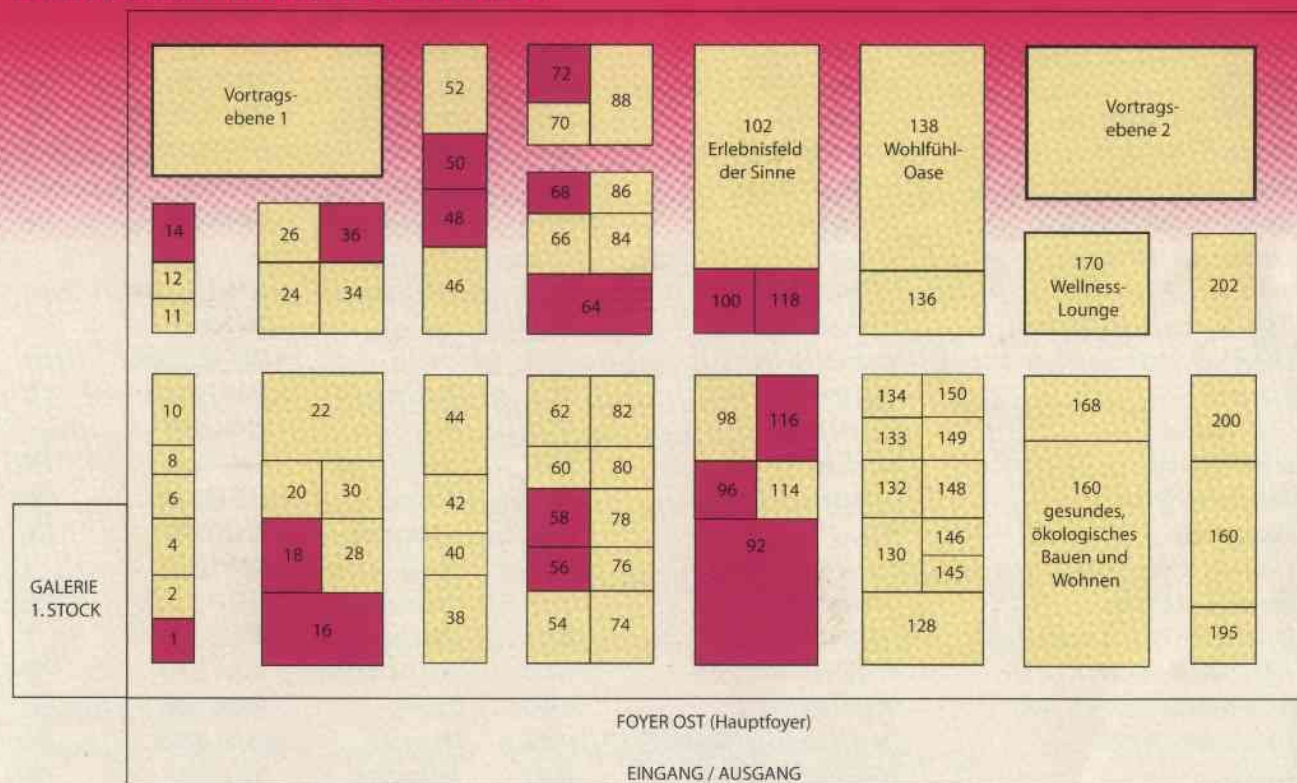

Gesundheitsmesse SANA LIVE

29.09.-01.10.'06

MESSEPARK PASSAU
KOHLEBRUCK-DREILÄNDERHALLE

Garten - u. Landschaftsbau Jürgen Adamovsky

Schulbergstr. 4
94034 Passau

0851 75 66 430

0851 75 66 431

0177 544 37 30

info@gartenbau-adamovsky.de

www.gartenbau-adamovsky.de

plant-pflanz-pflanz

AUSSTELLER

Firma	Straße	PLZ	Stadt	Telefon	Stand
Gartenbau Adamovsky	Schulbergstraße 4	94034	Passau	0851-7566430	138